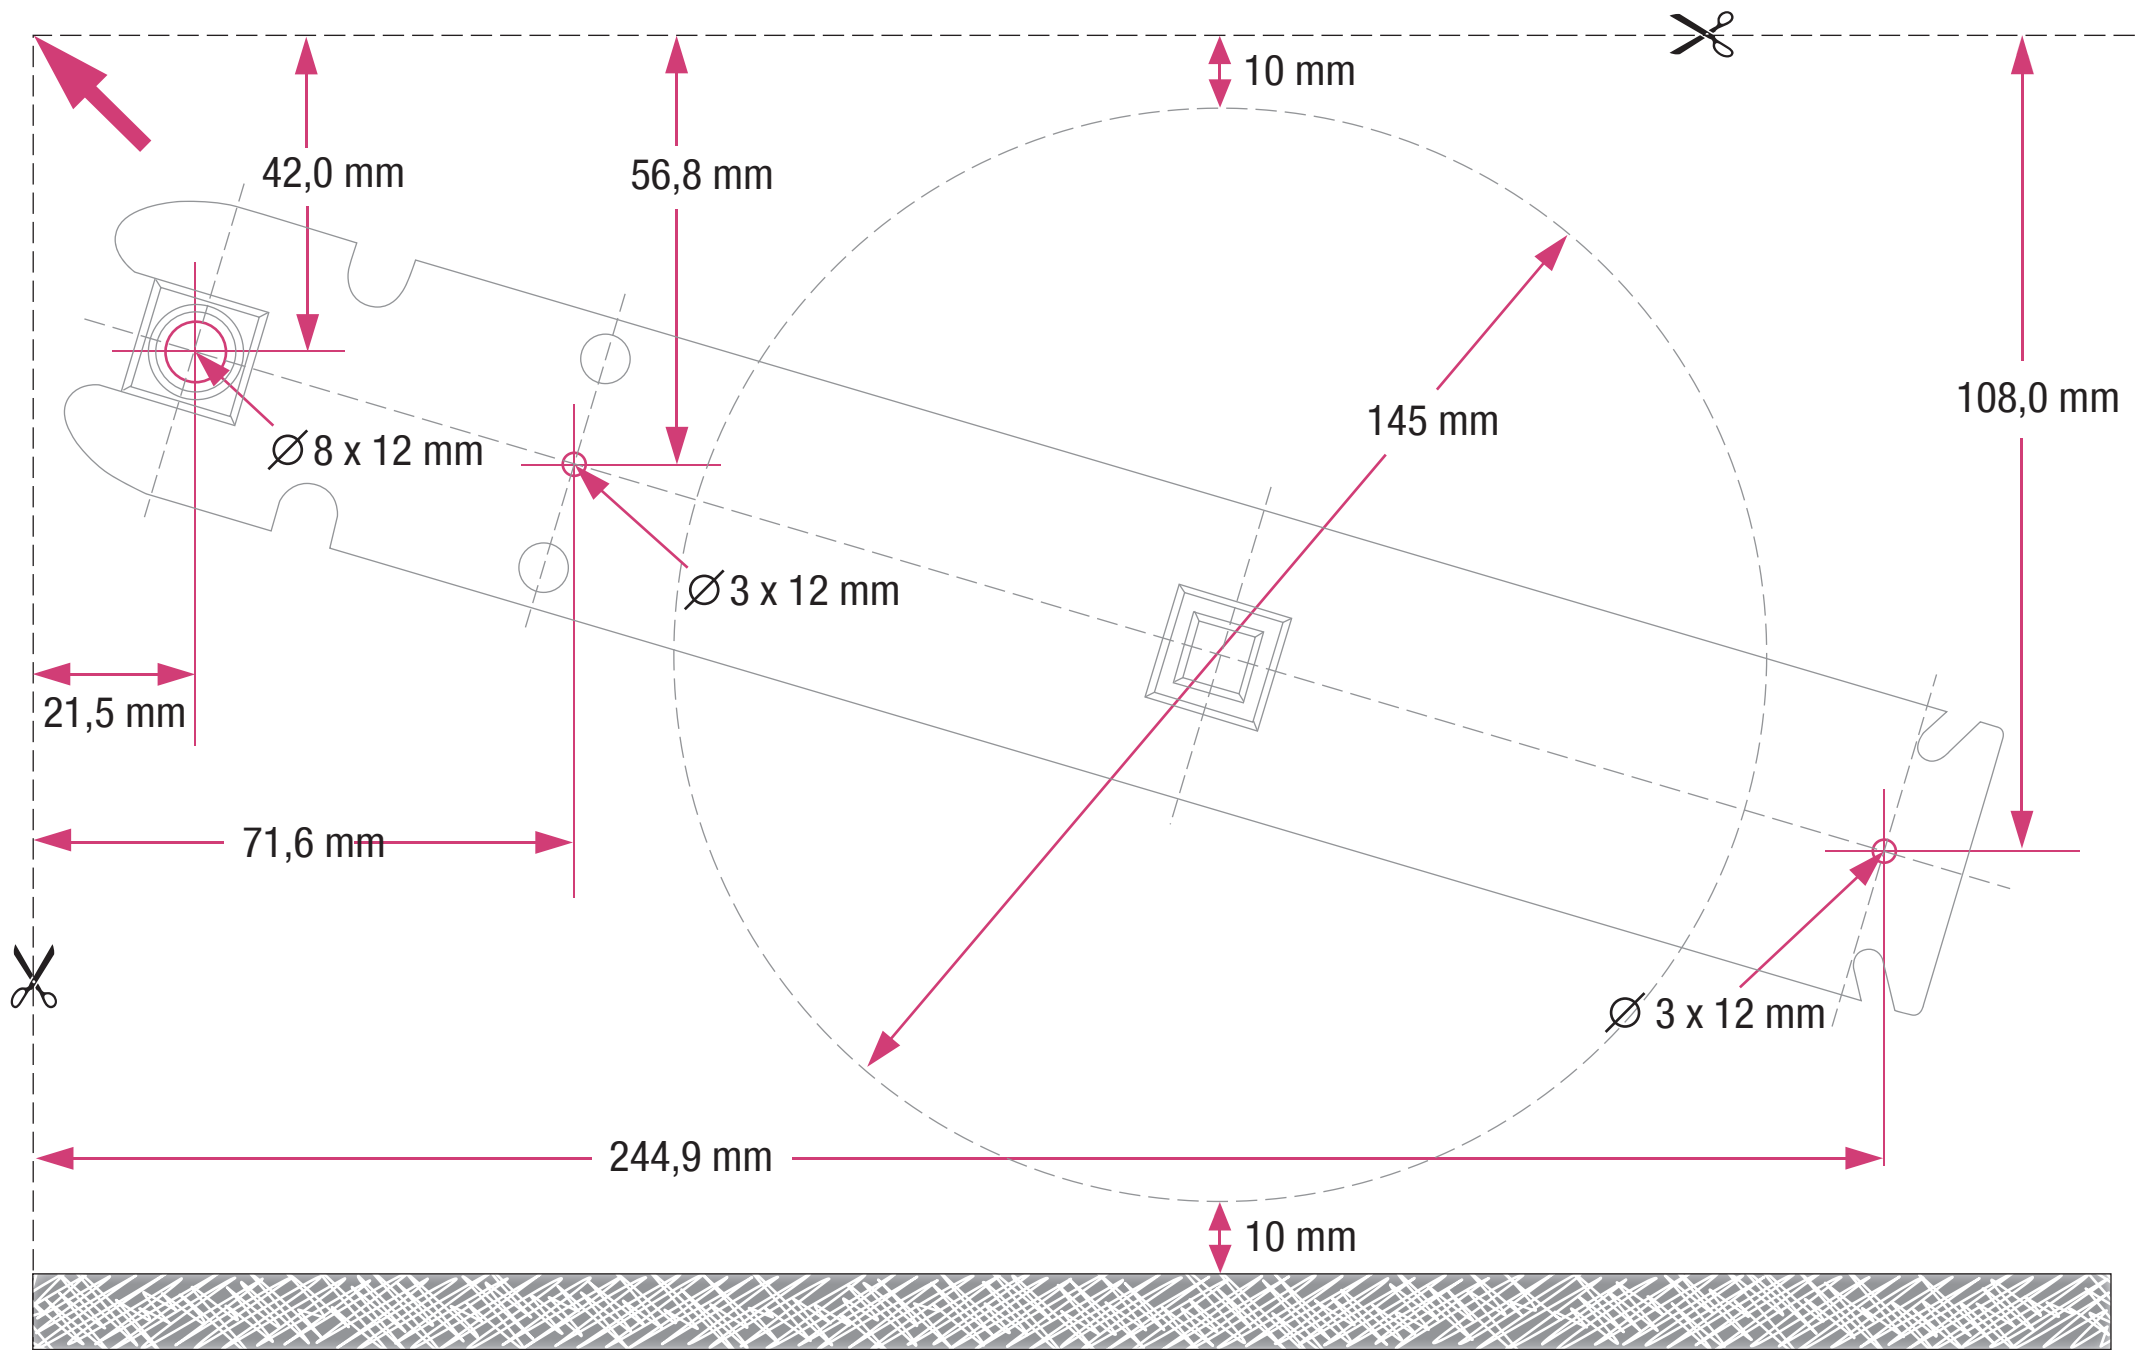

**ML 20/1000** Metallic-line 20 mm, SH 1000 mm

**ML 20/1500** Metallic-line 20 mm, SH 1500 mm

**ML 25/1000**

Metallic-line 25 mm, SH 1000 mm / Atypické roletové sety 20/25 mm

**ML 25/1500**

Metallic-line 25 mm, SH 1500 mm / Atypické roletové sety 20/25 mm