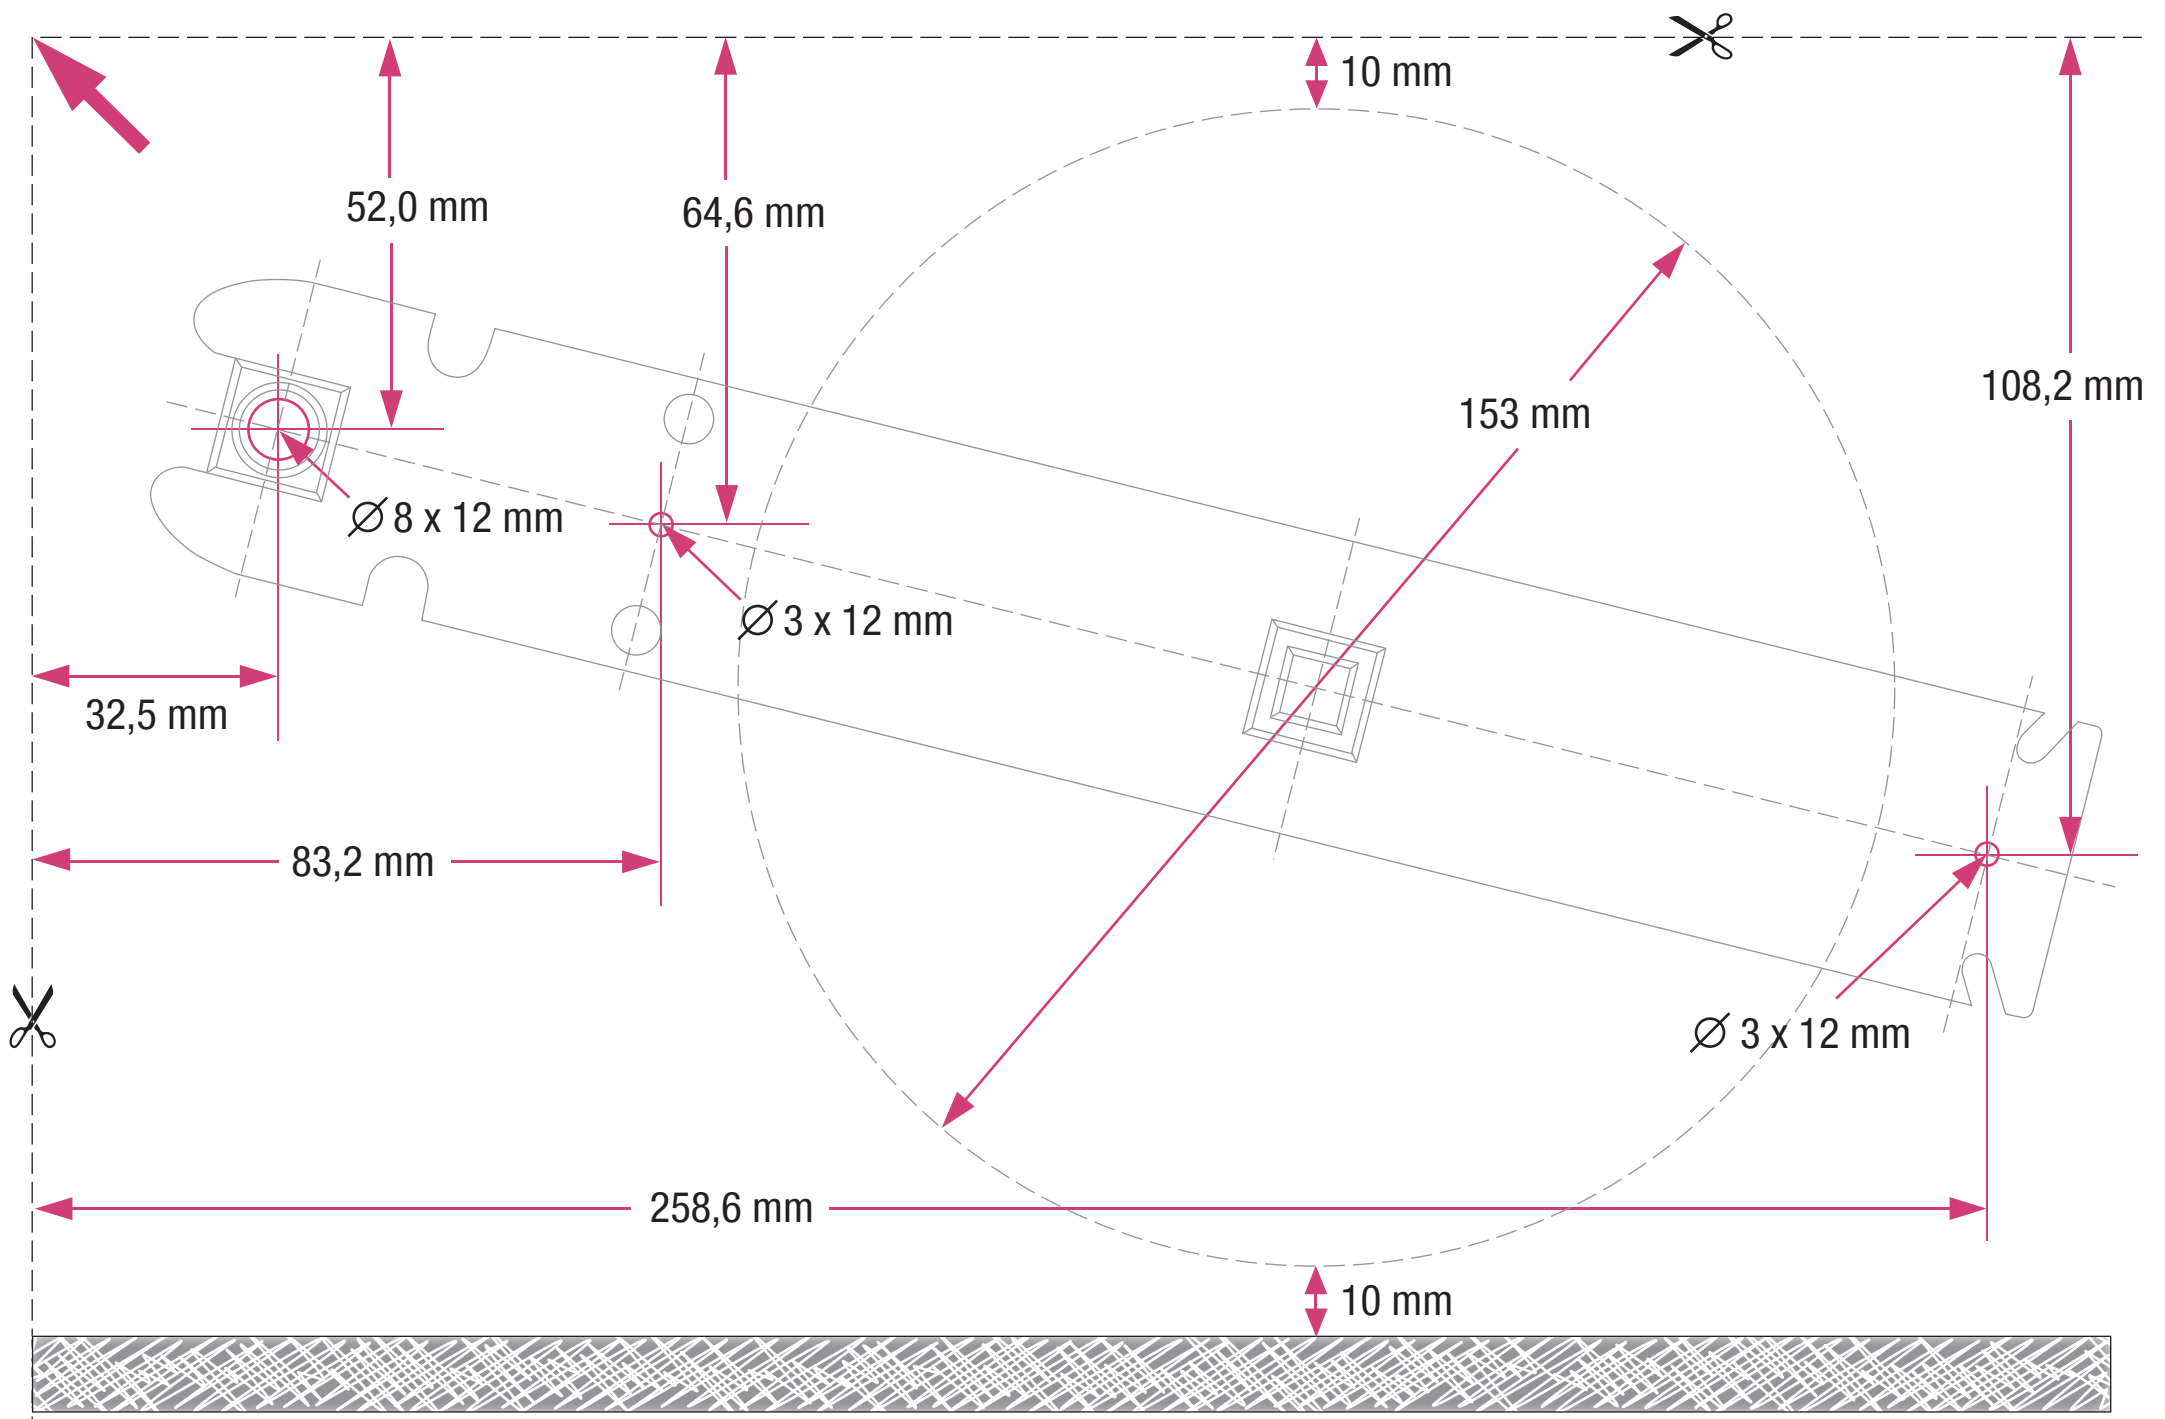

**ML 20/1000** Metallic-line 20 mm, SH 1000 mm

**ML 20/1500** Metallic-line 20 mm, SH 1500 mm

**ML 25/1000**

Metallic-line 25 mm, SH 1000 mm / Atypické roletové sety 20/25 mm

**ML 25/1500**

Metallic-line 25 mm, SH 1500 mm / Atypické roletové sety 20/25 mm