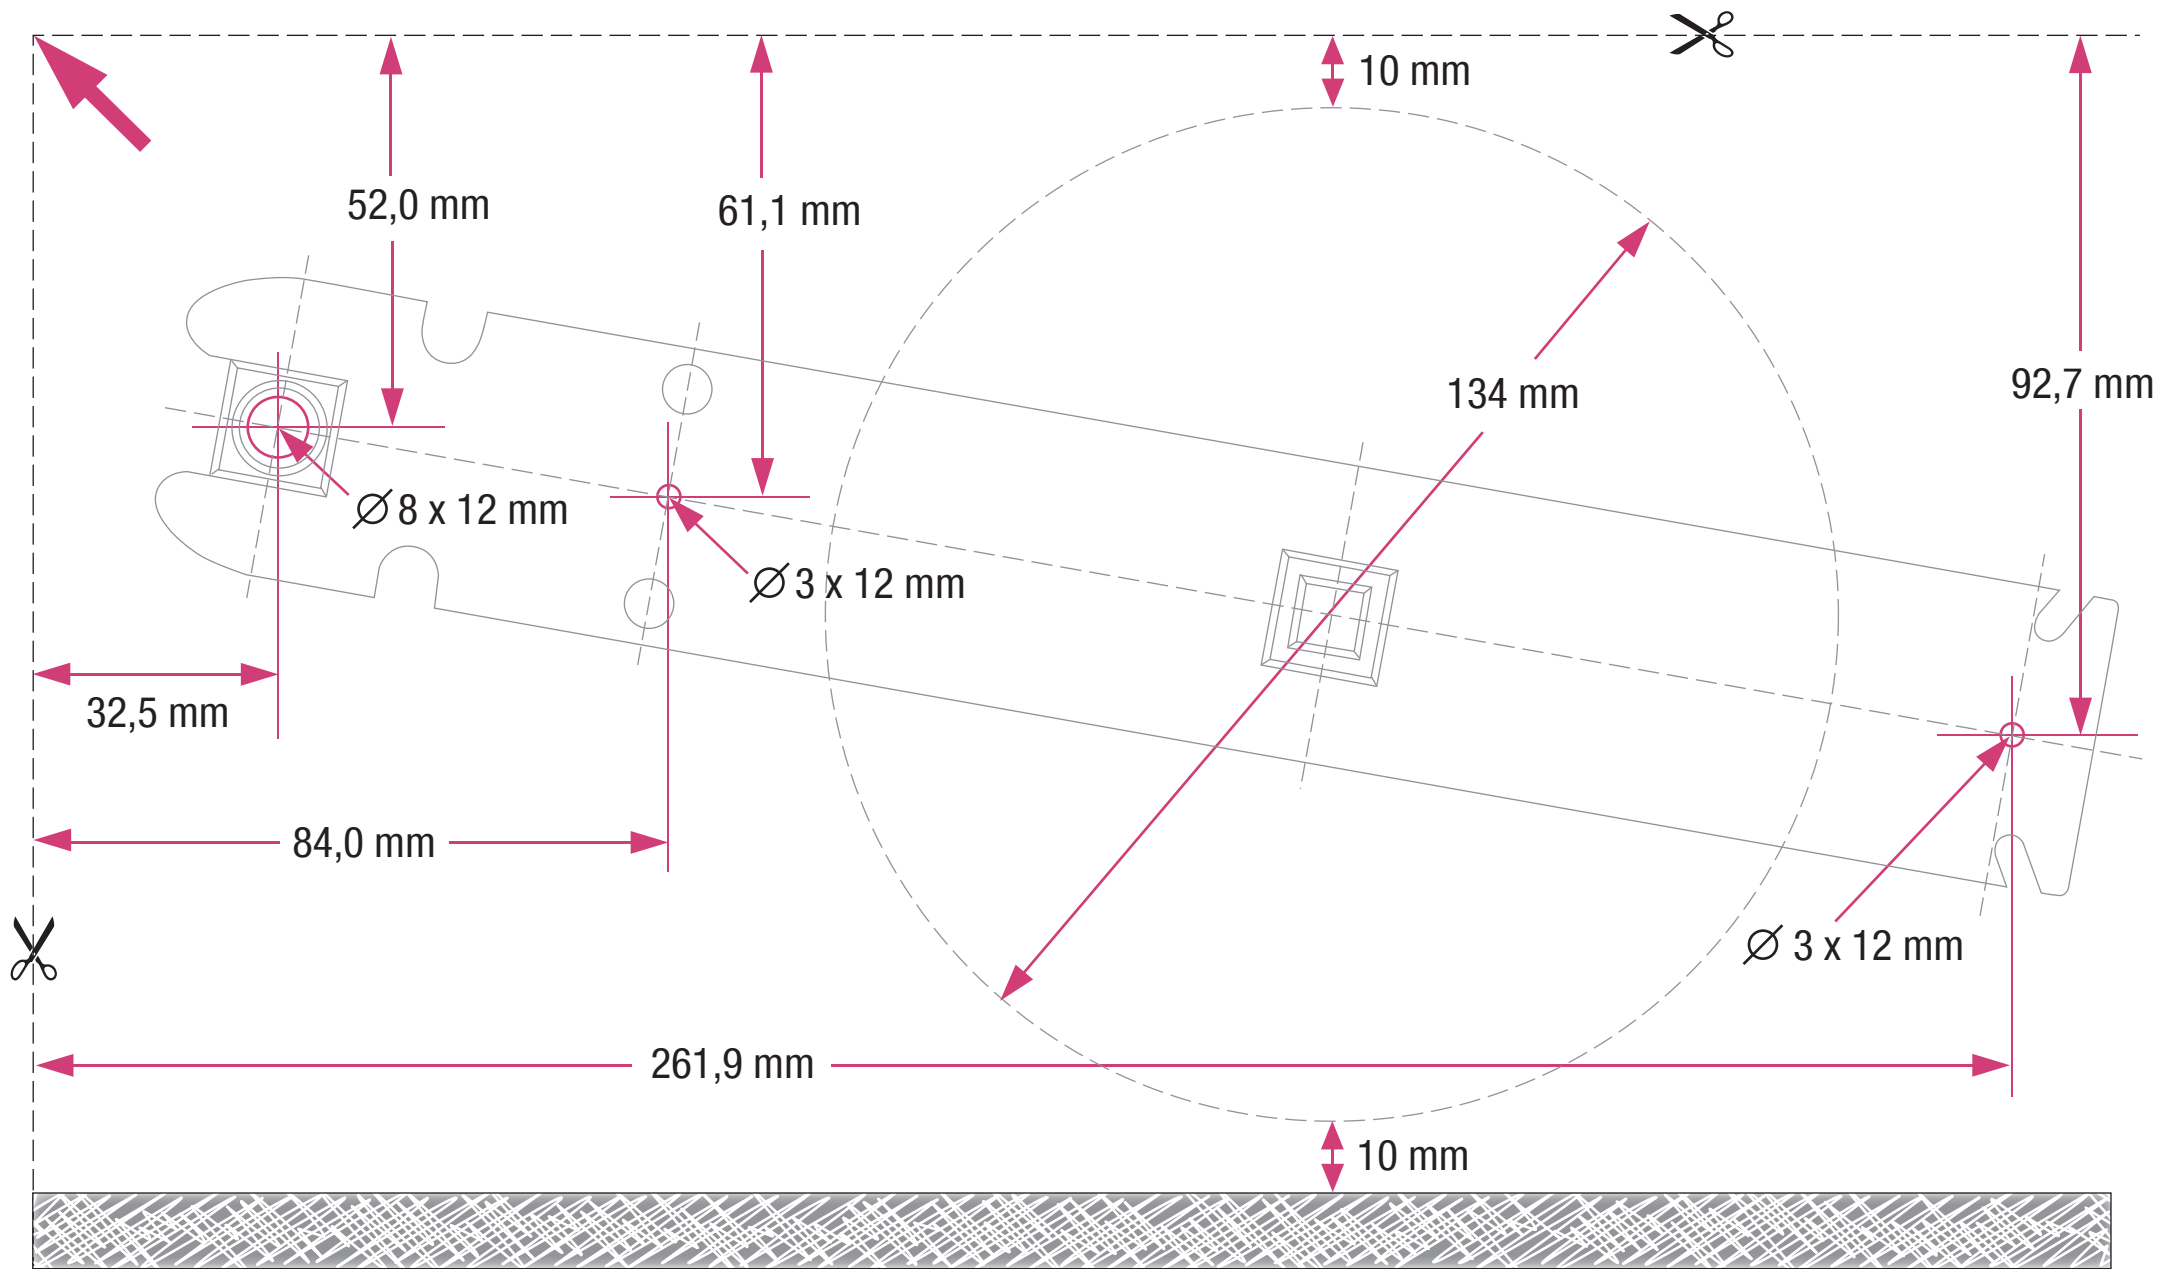

**ML 20/1000** Metallic-line 20 mm, SH 1000 mm

**ML 20/1500** Metallic-line 20 mm, SH 1500 mm

**ML 25/1000**

Metallic-line 25 mm, SH 1000 mm / Atypické roletové sety 20/25 mm

**ML 25/1500**

Metallic-line 25 mm, SH 1500 mm / Atypické roletové sety 20/25 mm